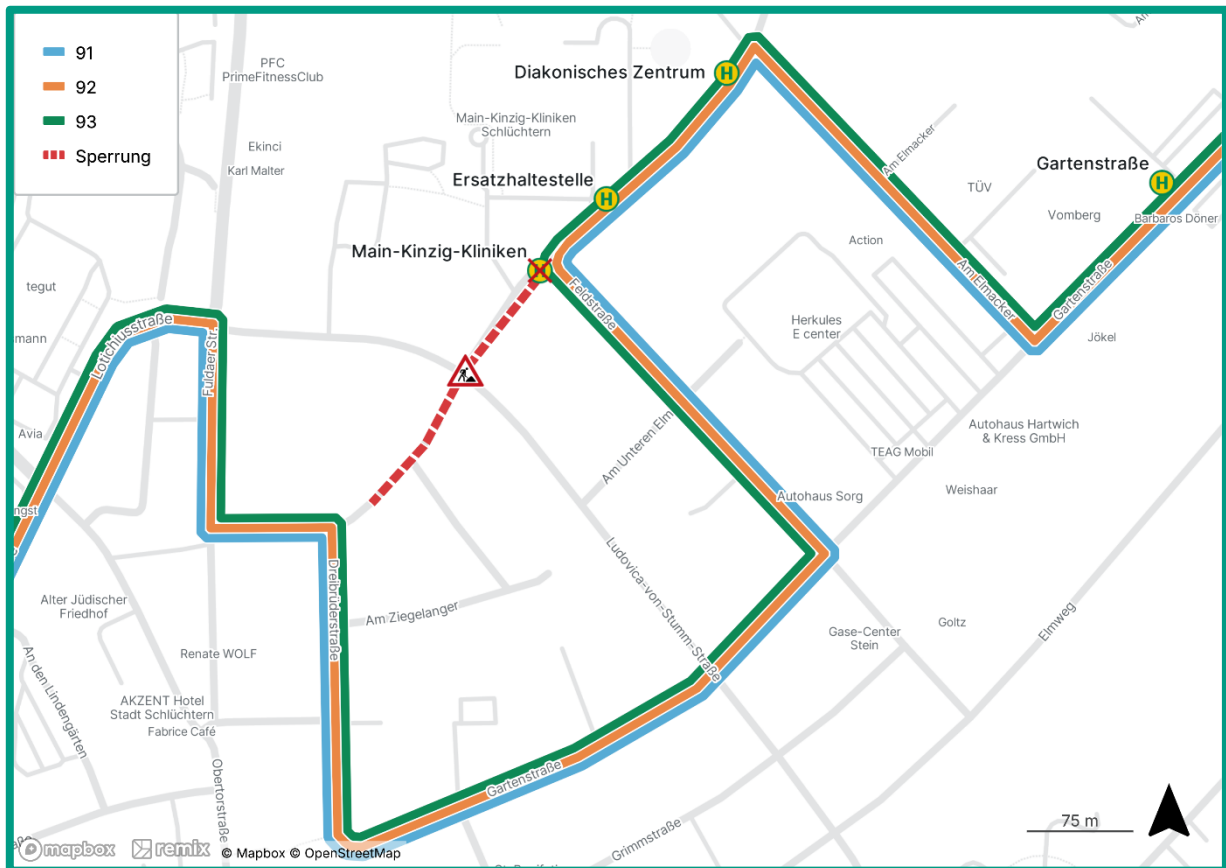

## Straßenbauarbeiten in Schlüchtern

### Zeitraum:

**vom 18.05.2026 bis voraussichtlich 03.08.2026**

### Betroffene Linien:

**Linien 91, 92, 93**

Aufgrund einer Baumaßnahme fahren die **Linien 91, 92 und 93** eine innerörtliche Umleitung. Die Haltestelle „**Main-Kinzig-Kliniken**“ kann dadurch nicht bedient werden.

Fahrgäste werden gebeten an die Ersatzhaltestelle auf der Kurfürstenstraße Höhe der Hausnummer 20 auszuweichen.

Vielen Dank für die Kenntnisnahme und Ihr Verständnis!

Ihre KVG Main-Kinzig mbH